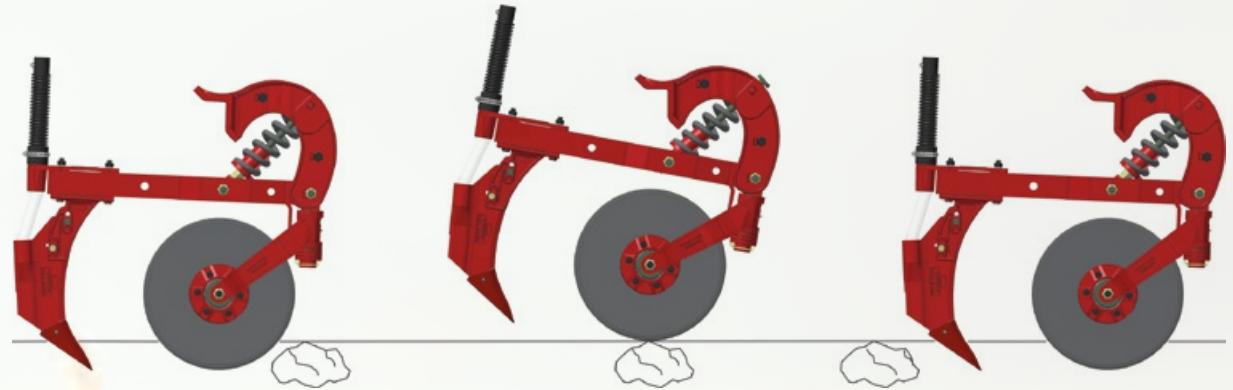

La articulación
pantogràfica más
grande del mercado

Relación de Transmisión

Mediante la combinación de engranajes, con la opción de cambiar a través de las engranajes opcional unido al chasis, sin necesidad de herramientas. (figuras 1 e 2)

Dosificador de semillas

Discos horizontales perforados para diferentes cultivos que permiten calidad y eficiencia en la siembra.

Plataforma de acceso

Perforado que proporciona condiciones perfectas de operación y limpieza, facilitando el acceso y agilizando el trabajo.

Rosca sin fin

Eje rotativo con rosca sin fin en acero, con carcasa de polímero con revestimiento internamente.

Sistema Exclusivo Pula Pedra® (Salta Piedra)

PA Pantográfica

Al escuchar la necesidad de varios productores que cultivan tierras rocosas, VENCE TUDO ha desarrollado el sistema más eficiente de penetración y ataque al suelo. Llamada y oateada PULA PEDRA (salta piedra), nombre simples, que ejemplifica de manera práctica su operación se ha vuelto indispensable para una plantación uniforme y mucho más eficiente. PULA PEDRA (salta piedra) reduce significativamente las pausas y el tiempo de inactividad, común en estas situaciones del suelo, reduciendo el tiempo y los costos de plantación.

Opcionales de limitadores de profundidad y tapadoras

 Limitador independiente y tapador en "V"

 (Premium).

 Limitador "V" independiente o fijo y tapador "V".

ESPECIFICAÇÕES TÉCNICAS PA PANTOGRÁFICA - SÉRIE OURO