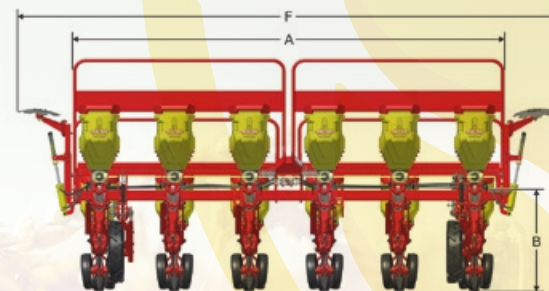

*En estos espaciamentos será necesario para mover la línea con la interferencia en el larguero de + o - 2 cm a la izquierda o la derecha.
*Espaciamento mínimo entre las ruedas = 45cm

PA PANTOGRÁFICA						
MODELO	A	B	C	D	E	F
PA 3000	1842	939	2165	1976	1544	-
PA 5000	2242	939	2165	1976	1544	-
PA 6000	2842	939	2165	1976	1544	3840
PA 6000 ESPECIAL	4022	939	2165	1976	1544	5020
PA 7000	3242	939	2165	1976	1544	-
						Dimensões em mm.

La información contenida en esta impresión está sujeta a cambios. Los pesos, dimensiones y especificaciones son solo aproximados y las ilustraciones no reflejan su condición estándar. Para obtener información exacta sobre cualquier modelo en particular, consulte a nuestro departamento responsable.

Indústria de Implementos Agrícolas
Vence Tudo Importação e Exportação LTDA

Rod RS 223 Km 53 - Área Industrial
Ibirubá, RS - Brasil

VISAC (54) 3324-8005
vendas@vencetudo.ind.br

www.vencetudo.ind.br

f /vencetudo   @industriavencetudo   /industriavencetudo