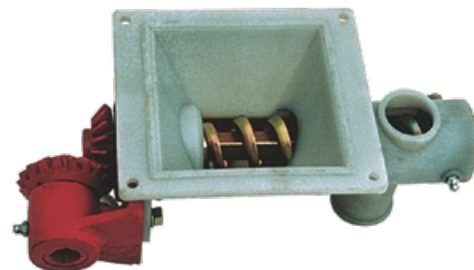

Reservatório de Fertilizante

Individual, con gran capacidad de carga, en polietileno resistente (anticorrosivo) que garantiza una mayor vida útil del equipo.

Tope de Rueda

Ayuda en el control de la profundidad de encalado en la máquina.

Reservatório de semillas

Individual, fabricado en polietileno resistente (anticorrosivo) con alta capacidad de carga.

Regulación de Profundidad y Tapadora

El ajuste de profundidad y la tapadora de los limitadores se realizan sin necesidad de herramientas.

Dosificador de semillas

Discos horizontales perforados para diferentes cultivos que permiten calidad y eficiencia en la siembra.

Plataforma de acceso

Perforado que proporciona condiciones perfectas de operación y limpieza, facilitando el acceso y agilizando el trabajo.

Rosca sin fin

Eje rotativo con rosca sin fin en acero, con carcasa de polímero con revestimiento internamente.

Sistema Exclusivo Pula Pedra® (Salta Piedra)

PA Pantográfica

Al escuchar la necesidad de varios productores que cultivan tierras rocosas, VENCE TUDO ha desarrollado el sistema más eficiente de penetración y ataque al suelo. Llamada y oateada PULA PEDRA (salta piedra), nombre simples, que ejemplifica de manera práctica su operación se ha vuelto indispensable para una plantación uniforme y mucho más eficiente. PULA PEDRA (salta piedra) reduce significativamente las pausas y el tiempo de inactividad, común en estas situaciones del suelo, reduciendo el tiempo y los costos de plantación.